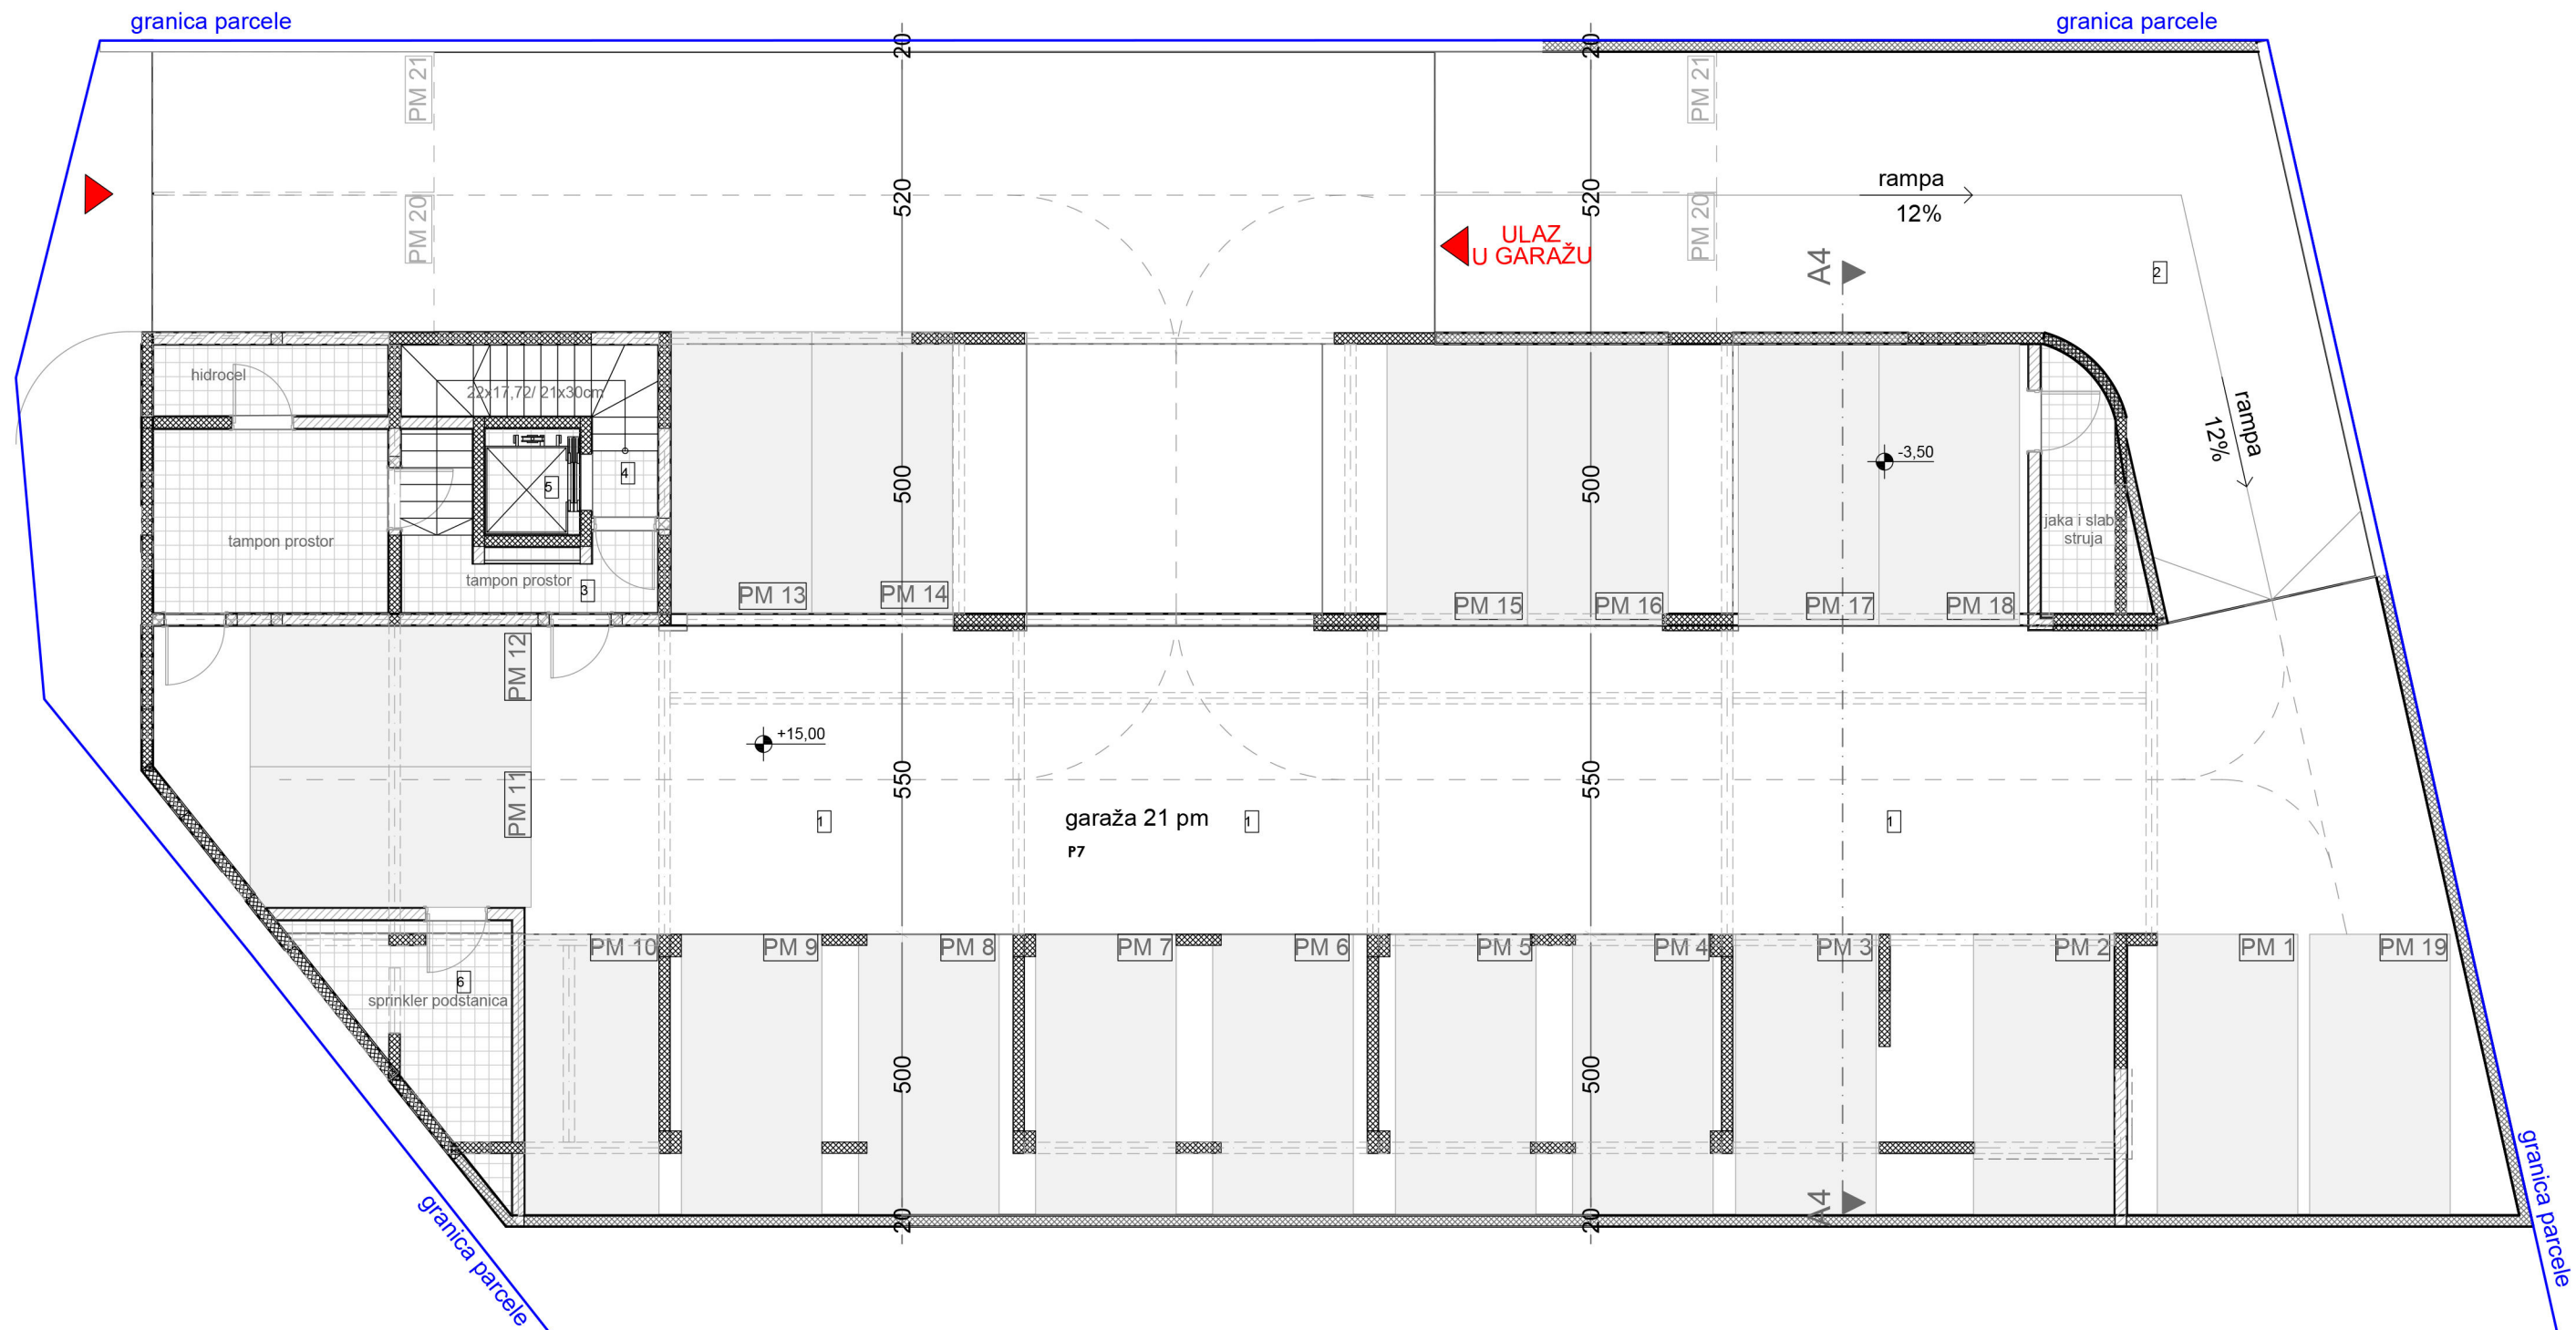

# STAMBENO - POSLOVNI OBJEKAT

Na dijelu UP 194, koju čine kat.parc. 1648/1 i 1649/11 KO Podgorica I, u zahvatu DUP-a "Naselje 1.MAJ", Opština Podgorica

OSNOVA NIVOA -1

BROJ	IME VLASNIKA	BROJ	IME VLASNIKA
01		06	
02		07	
03		08	
04		09	
05		10	

BROJ	IME VLASNIKA	BROJ	IME VLASNIKA
11		16	
12		17	
13		18	
14		19	
15			